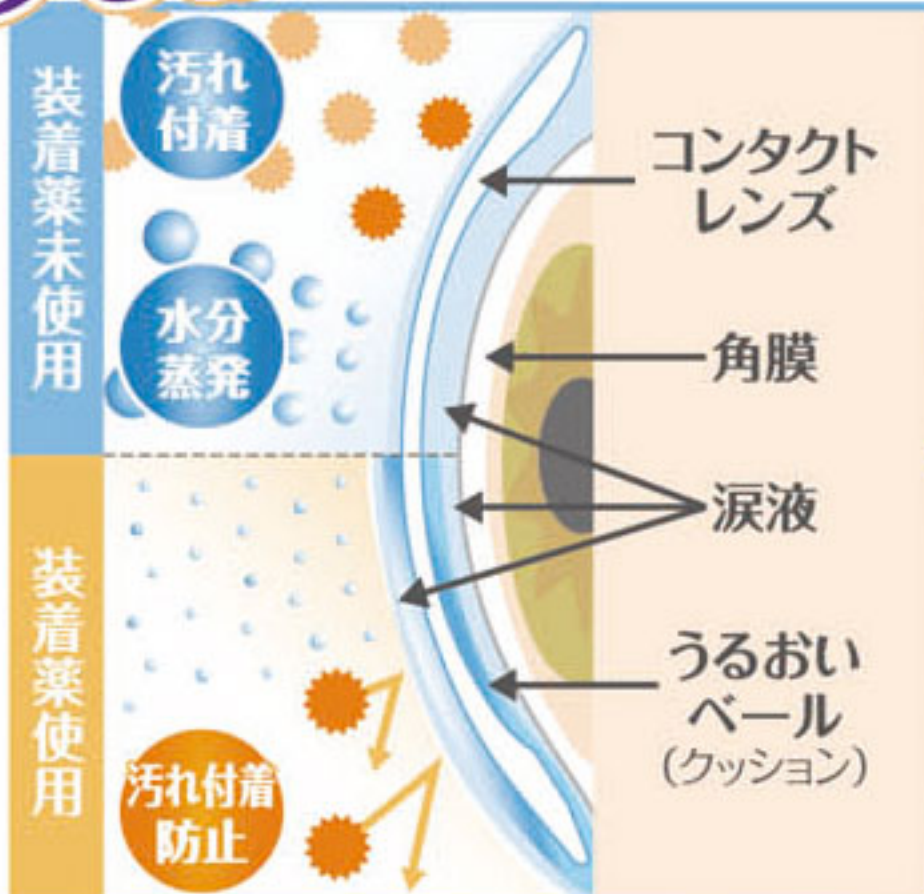

コンタクトレンズにうるおいを与え、装着時の不快感を軽減。

2種類のアミノ酸成分+コンドロイチン配合で、瞳の健康もサポートします!

カラコンとも相性◎

こんな悩みに… 装着感が気になる・乾く・汚れやすい・目が疲れやすい
etc...

**うるおい
下地の役割**

瞳を**“守る”**…… 異物感・乾き・汚れ付着を防ぎます。

瞳に**“栄養補給”**…… タウリン&アスパラギン酸の2種類のアミノ酸成分が疲れた瞳を元気にします。

装着薬の
うるおいマジック★

ソフトレンズ
20分間 空気中に放置

ハードレンズ
新品レンズに水を吹きかけました

乾燥により
レンズが変形

うるおいが持続し
レンズの形状を維持

レンズが水をはじいています

レンズ全体がうるおっています

製造販売元