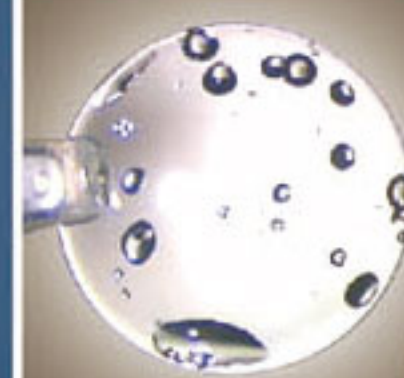

装着薬の
うるおいマジック★

ソフトレンズ
20分間 空気中に放置

ハードレンズ
新品レンズに水を吹きかけました

乾燥により
レンズが変形

うるおいが持続し
レンズの形状を維持

レンズが水をはじいています

レンズ全体がうるおっています

製造販売元